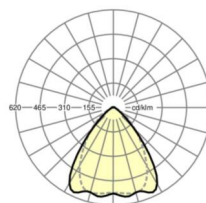

параметры

номер заказа	19535024180
код EAN	4020863434534
номер таможенного тарифа	94051190
Знак прохождения контроля	IP 20, класс защиты I, ENEC10 VDE, F, HACCP DIN10500/Food/IFS-пригодность для применения/BRC, Indoor, CE
Степень ударопрочности IK	IK03 (-20°C bis 35°C)
Температура окружения	ta -20°C в 35°C
Гарантийный срок	5 лет
Государственные программы поддержки	BEG - государственные субсидии для энергосберегающих зданий (действительна только для Германии)

электротехника

Балласт	Электронный драйвер (1 штука)
Мощность системы	74W
сетевое напряжение	230V/50Hz
автоматический предохранитель (пусковой ток)	13 штук/B10, 21 штук/B16, 22 штук/C10, 36 штук/C16
класс энергосбережения/Источник света	B

Оптика

Оснастка	LED, цветопередача/оттенок света CRI ≥ 80 / 6500K
Допуск для координаты цветности (MacAdam)	3SDCM
Номинальный световой поток	12426lm
Срок службы LED	50000h L80/B10 (Tq 35°C), 70000h L80/B50 (Tq 35°C)
светоотдача светильников	169lm/W
Угол излучения	80° (C0) / 75° (C90)
UGR поп./вдоль	20.5 / 21.2

DEEP-LINK

<https://www.regiolum.de/ru/article/19535024180>

Ссылка	LED 13000lm 865
ηLB	100 %
Φ ↓/↑	98 % / 2 %
UGR поп./вдоль	20.5 / 21.2